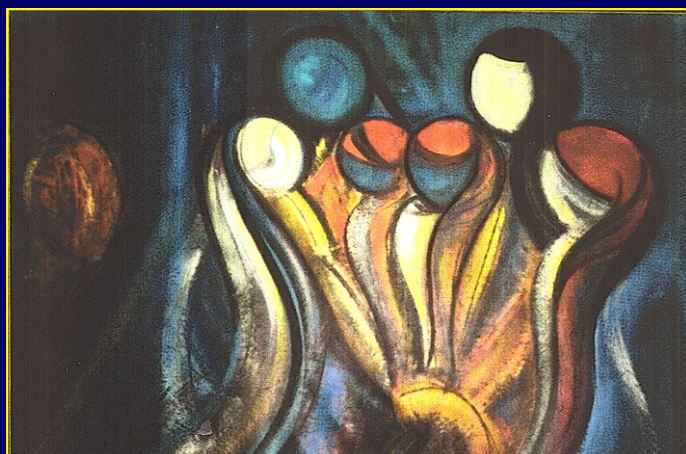

E s t e b a n U B R E T G I

Table ronde
Acrylique

Rivela volumetrie di portata universale,
mescolate ta di esse in una alchimia di
realità perdute e poi riconquistate.
Negli assemblaggi, la interpretazione visiva
di immensa intensità emozionale.

(Dir. Roberto Chiavarini)

Artista versatile e propositivo nella libera
sperimentazione simbolica, fortemente ispirato
dai misteri naturalistici riflessi e bollenti,
è alla costante ricerca di una dirompente
dimensione spazio - tempo.

Nelle sue opere la disposizione geometrica
e futuristica delle forme, le sfumature dei
colori inseguiti, le esclusive luminosità
accarezzano un movimento incessante per
ricercare una razionalità con riferimenti
immediati al simbolismo selvaggio
e contemporaneamente capace di afferrare
le sapienti forze creative della natura
e delle sue strutture portanti.